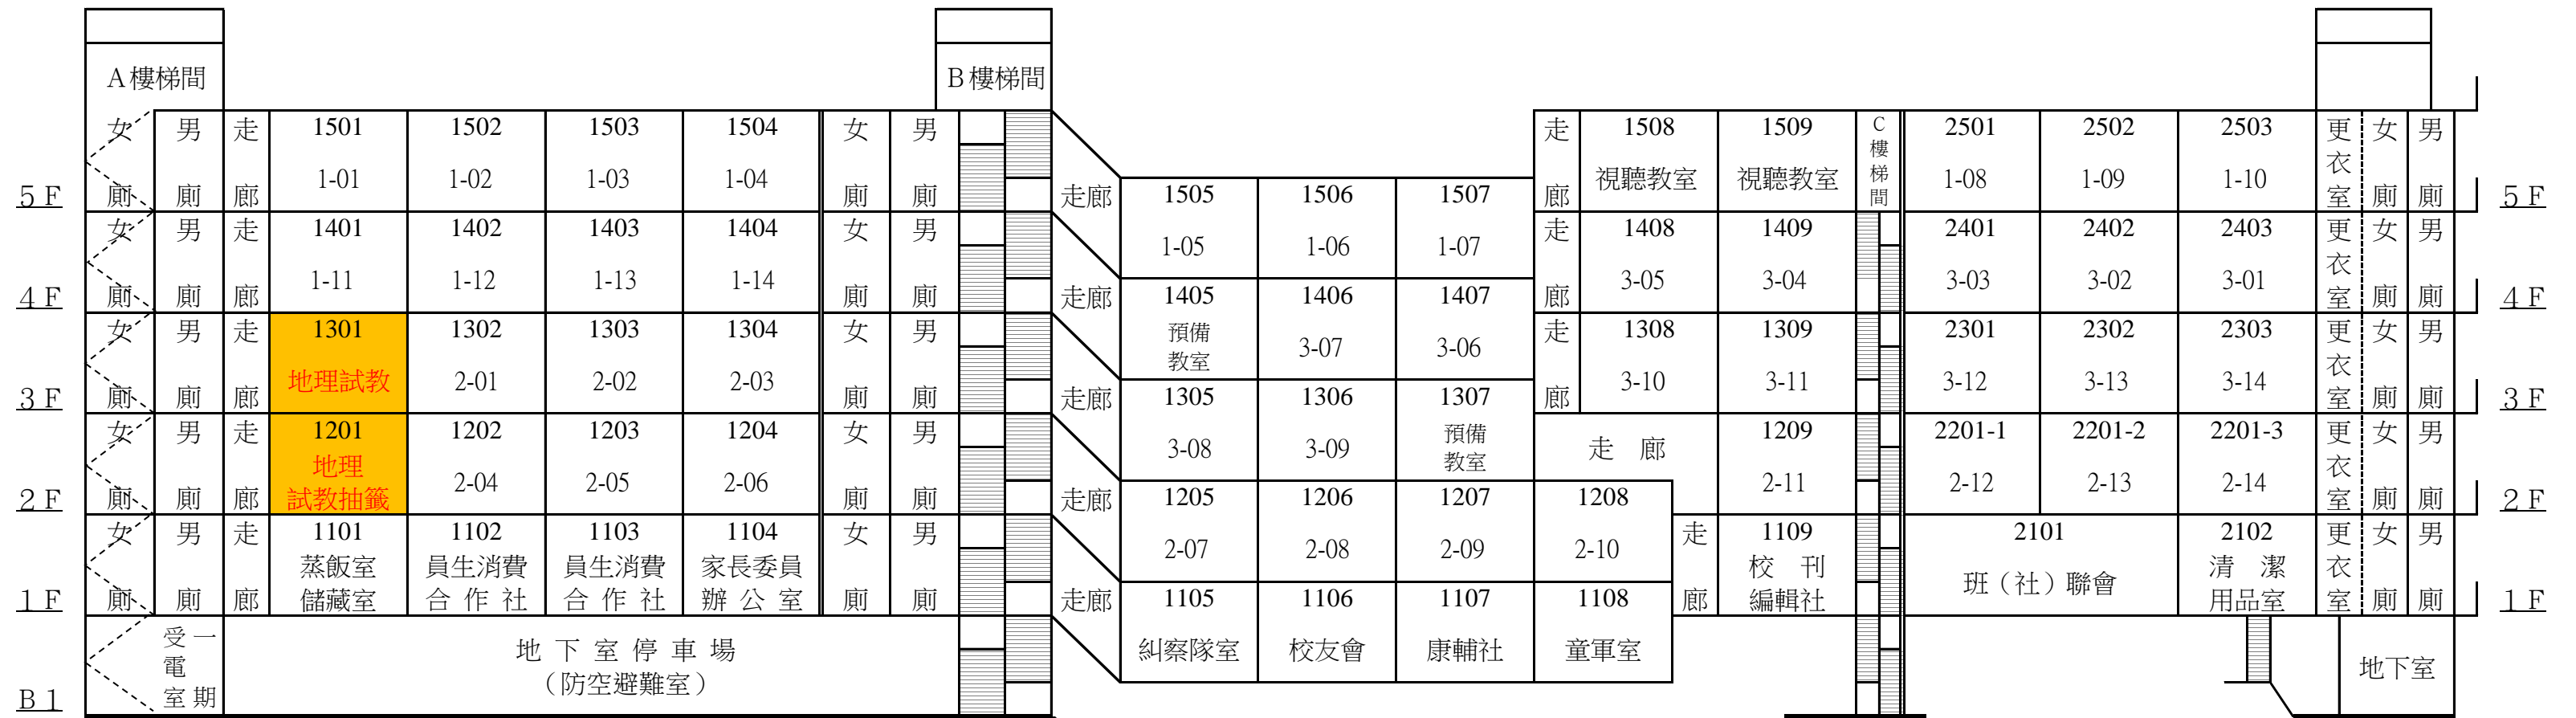

# 高雄市立中山高級中學

# 校舍配置圖

廣

場

一、二、三、四樓  
連接走廊

庭

園

一、二、三樓  
連接走廊

庭